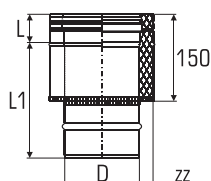

IZOLIRAN PREHODNI KOS - ENO/TROSLOJNI

IZOLIRAN PREHODNI KOS - ENO/TROSLOJNI