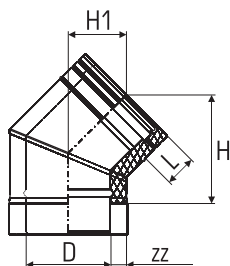

IZOLIRANO KOLENO 45°

IZOLIRANO KOLENO 45°

Oznaka	Dn/Dz (v mm)	L (v mm)	H (v mm)	H1 (v mm)	Cena brez DDV
SIK08045	80/130	50	141	79	39,60 €
SIK13045	130/180		158	86	46,80 €
SIK15045	150/200		165	89	55,00 €
SIK18045	180/230		176	93	60,70 €
SIK20045	200/250		183	96	71,80 €
SIK25045	250/300		189	104	80,80 €
SIK30045	300/350		220	111	102,90 €