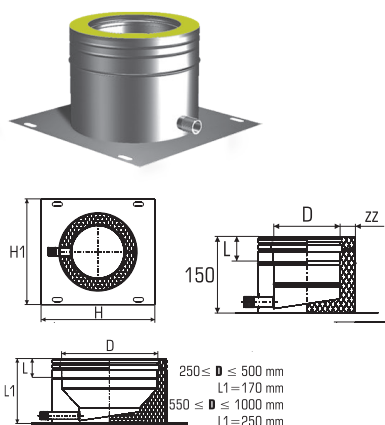

IZOLIRAN ODVOD KONDENZA S PLOŠČO

IZOLIRAN ODVOD KONDENZA S PLOŠČO

Oznaka	Dn/Dz (v mm)	L (v mm)	H (v mm)	H1 (v mm)	Cena brez DDV
SKO0801	80/130	50	220	180	42,90 €
SKO1301	130/180		280	260	48,90 €
SKO1501	150/200		310	270	55,60 €
SKO1801	180/230		330	300	58,50 €
SKO2001	200/250		350	330	63,10 €
SKO2501	250/300		410	370	72,40 €
SKO3001	300/350		450	420	82,10 €

IZOLIRAN T KOS 90°

IZOLIRAN T KOS 90°