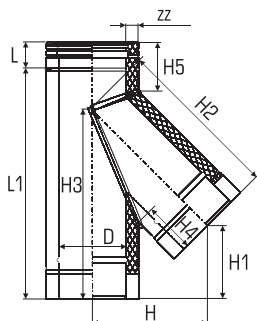

IZOLIRAN T KOS 45°

IZOLIRAN T KOS 45°

Oznaka	Dn/Dz (v mm)	L (v mm)	L1 (v mm)	Cena brez DDV
SIT08045	80/130	50	400	104,00 €
SIT13045	130/180		450	136,00 €
SIT15045	150/200		500	149,50 €
SIT18045	180/230		530	167,20 €
SIT20045	200/250		530	194,40 €
SIT25045	250/300		650	229,00 €
SIT30045	300/350		675	292,20 €