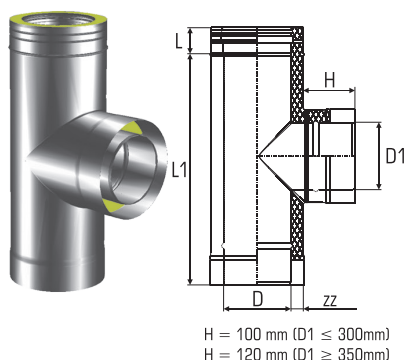

Oznaka	Dn/Dz (v mm)	D1 (v mm)	L (v mm)	L1 (v mm)	Cena brez DDV
SIT08090	80/130	80	50	450	77,20 €
SIT13090	130/180	130			98,50 €
SIT15090	150/200	150			105,50 €
SIT18090	180/230	180			125,90 €
SIT20090	200/250	200			141,90 €
SIT25090	250/300	250			178,60 €
SIT30090	300/350	300			223,10 €