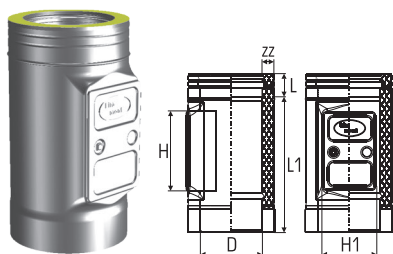

IZOLIRANA DIMOVODNA CEV 0,25 M

IZOLIRANA DIMOVODNA CEV 0,25 M

| Oznaka | Dn/Dz (v mm) | L (v mm) | L1 (v mm) | Cena brez DDV |
|-----------|--------------|----------|-----------|---------------|
| SIDC08025 | 80/130 | 50 | 450 | 23,70 € |
| SIDC13025 | 130/180 | | | 27,50 € |
| SIDC15025 | 150/200 | | | 34,80 € |
| SIDC18025 | 180/230 | | | 37,10 € |
| SIDC20025 | 200/250 | | | 40,40 € |
| SIDC25025 | 250/300 | | | 49,80 € |
| SIDC30025 | 300/350 | | | 58,60 € |

IZOLIRAN DEZOV VELIKI

IZOLIRAN DEZOV VELIKI

| Oznaka | Dn/Dz (v mm) | L (v mm) | L1 (v mm) | H (v mm) | H1 (v mm) | Cena brez DDV |
|---------|--------------|----------|-----------|----------|-----------|---------------|
| SIV0802 | 80/130 | 50 | 283 | 175 | 115 | 118,80 € |
| SIV1302 | 130/180 | | | | | 129,30 € |
| SIV1502 | 150/200 | | | | | 140,80 € |
| SIV1802 | 180/230 | 50 | 450 | 285 | 190 | 153,90 € |
| SIV2002 | 200/250 | | | | | 168,50 € |
| SIV2502 | 250/300 | | | | | 187,00 € |
| SIV3002 | 300/350 | | | | | 223,70 € |