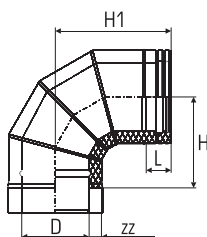

IZOLIRAN T KOS 90°

IZOLIRAN T KOS 90°

| Oznaka | Dn/Dz (v mm) | D1 (v mm) | L (v mm) | L1 (v mm) | Cena brez DDV |
|----------|--------------|-----------|----------|-----------|---------------|
| SIT08090 | 80/130 | 80 | 50 | 450 | 77,20 € |
| SIT13090 | 130/180 | 130 | | | 98,50 € |
| SIT15090 | 150/200 | 150 | | | 105,50 € |
| SIT18090 | 180/230 | 180 | | | 125,90 € |
| SIT20090 | 200/250 | 200 | | | 141,90 € |
| SIT25090 | 250/300 | 250 | | | 178,60 € |
| SIT30090 | 300/350 | 300 | | | 223,10 € |

IZOLIRAN T KOS 45°

IZOLIRAN T KOS 45°

| Oznaka | Dn/Dz (v mm) | L (v mm) | L1 (v mm) | Cena brez DDV |
|----------|--------------|----------|-----------|---------------|
| SIT08045 | 80/130 | 50 | 400 | 104,00 € |
| SIT13045 | 130/180 | | 450 | 136,00 € |
| SIT15045 | 150/200 | | 500 | 149,50 € |
| SIT18045 | 180/230 | | 530 | 167,20 € |
| SIT20045 | 200/250 | | 530 | 194,40 € |
| SIT25045 | 250/300 | | 650 | 229,00 € |
| SIT30045 | 300/350 | | 675 | 292,20 € |

IZOLIRANO KOLENO 90°

IZOLIRANO KOLENO 90°

| Oznaka | Dn/Dz (v mm) | L (v mm) | H (v mm) | H1 (v mm) | Cena brez DDV |
|----------|--------------|----------|----------|-----------|---------------|
| SIK08090 | 80/130 | 50 | 128 | 178 | 48,60 € |
| SIK13090 | 130/180 | | 153 | 203 | 59,70 € |
| SIK15090 | 150/200 | | 163 | 213 | 69,90 € |
| SIK18090 | 180/230 | | 178 | 228 | 81,40 € |
| SIK20090 | 200/250 | | 188 | 238 | 97,50 € |
| SIK25090 | 250/300 | | 219 | 269 | 107,70 € |
| SIK30090 | 300/350 | | 244 | 294 | 134,50 € |