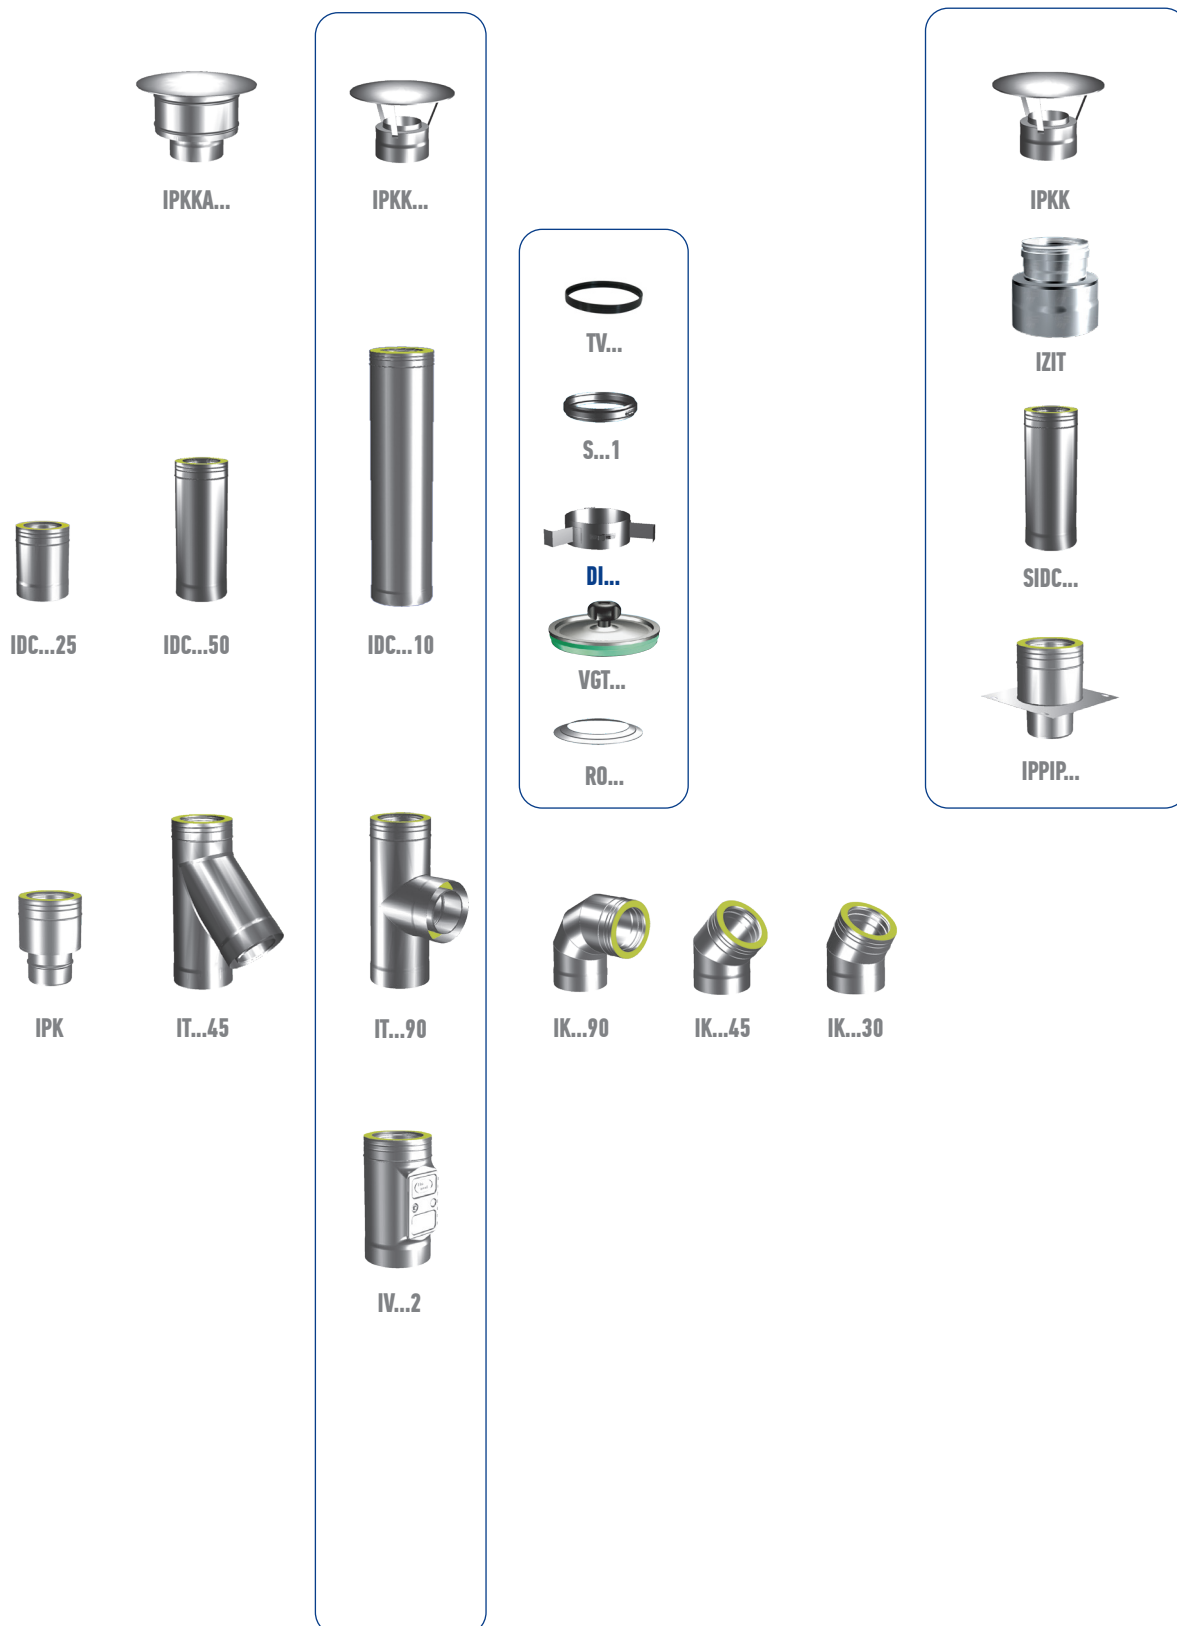

iz nerjaveče plemenite pločevine

AISI 316L BA z izolacijo (DN 80/180 - 359/450 mm)

Troslojni dimnovodni elementi iz nerjaveče plemenite pločevine Aisi 316L Ba so primerni za kurilne naprave na lesno biomaso, za vse vrste plinskih peči in oljnih peči, za kaminske peči, ... Dimniki ustrezajo uporabi po SIST EN 1856-2 za podtladne dimnike in nadtladne odvodnike dimnih plinov. Ustrezno dimenzionirani in pravilno vgrajeni dimnovodni elementi lahko obratujejo priključeni na kurilne naprave na trda goriva, olje in plin, kjer konstantna temperatura dimnih plinov ne presega 400°C in delujejo v podtlaku. Zunanji dimniki so primerni za novogradnje ter tudi za sanacije obstoječih dimnikov. Prostostoječi dimniki so tovamiško izolirani z 25mm izolacijo iz steklene volne. Dimnik je sestavljen iz 3 slojev: notranje tuljave, izolacije in zunanje tuljave. Izolacija zmanjšuje možnost nastajanja kondenza. Je negorljiva in odporna na visoke temperature.

RAZPOLOŽLJIVI GRADNIKI

za sestavo troslojne dimniške tuljave

TROSLOJNI DIMNIKI Z IZOLACIJO 25 MM

IZOLIRANA DIMOVODNA CEV 1,00 M

IZOLIRANA DIMOVODNA CEV 1,00 M

| Oznaka | Dn/Dz (v mm) | L (v mm) | L1 (v mm) | Cena brez DDV |
|-----------|--------------|----------|-----------|---------------|
| SIDC08010 | 80/130 | 50 | 950 | 53,00 € |
| SIDC13010 | 130/180 | | | 67,10 € |
| SIDC15010 | 150/200 | | | 79,60 € |
| SIDC18010 | 180/230 | | | 94,30 € |
| SIDC20010 | 200/250 | | | 103,40 € |
| SIDC25010 | 250/300 | | | 125,60 € |
| SIDC30010 | 300/350 | | | 140,80 € |

IZOLIRANA DIMOVODNA CEV 0,50 M

IZOLIRANA DIMOVODNA CEV 0,5 M

| Oznaka | Dn/Dz (v mm) | L (v mm) | L1 (v mm) | Cena brez DDV |
|-----------|--------------|----------|-----------|---------------|
| SIDC08050 | 80/130 | 50 | 450 | 33,60 € |
| SIDC13050 | 130/180 | | | 41,20 € |
| SIDC15050 | 150/200 | | | 47,80 € |
| SIDC18050 | 180/230 | | | 53,40 € |
| SIDC20050 | 200/250 | | | 59,10 € |
| SIDC25050 | 250/300 | | | 72,10 € |
| SIDC30050 | 300/350 | | | 86,20 € |