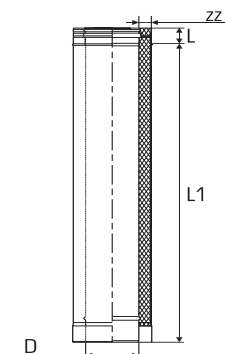

RAZPOLOŽLJIVI GRADNIKI

za sestavo troslojne dimniške tuljave

TROSLOJNI DIMNIKI Z IZOLACIJO 25 MM

IZOLIRANA DIMOVODNA CEV 1,00 M

IZOLIRANA DIMOVODNA CEV 1,00 M

| Oznaka | Dn/Dz (v mm) | L (v mm) | L1 (v mm) | Cena brez DDV |
|-----------|--------------|----------|-----------|---------------|
| SIDC08010 | 80/130 | 50 | 950 | 53,00 € |
| SIDC13010 | 130/180 | | | 67,10 € |
| SIDC15010 | 150/200 | | | 79,60 € |
| SIDC18010 | 180/230 | | | 94,30 € |
| SIDC20010 | 200/250 | | | 103,40 € |
| SIDC25010 | 250/300 | | | 125,60 € |
| SIDC30010 | 300/350 | | | 140,80 € |