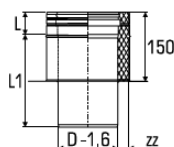

IZOLIRANA PODPORN PLOŠČA

IZOLIRANA PODPORN PLOŠČA

| Oznaka | Dn/Dz (v mm) | L (v mm) | L1 (v mm) | H (v mm) | H1 (v mm) | Cena brez DDV |
|----------|--------------|----------|-----------|----------|-----------|---------------|
| SPPIP080 | 80/130 | 50 | 200 | 220 | 180 | 50,40 € |
| SPPIP130 | 130/180 | | | 280 | 260 | 54,80 € |
| SPPIP150 | 150/200 | | | 310 | 270 | 55,20 € |
| SPPIP180 | 180/230 | | | 330 | 300 | 58,60 € |
| SPPIP200 | 200/250 | | | 350 | 330 | 63,70 € |
| SPPIP250 | 250/300 | | | 410 | 370 | 79,60 € |
| SPPIP300 | 300/350 | | | 450 | 420 | 119,70 € |