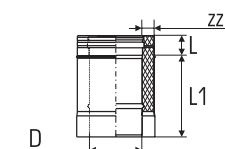

Oznaka	Dn/Dz (v mm)	L (v mm)	L1 (v mm)	Cena brez DDV
SIDC08025	80/130	50	450	23,70 €
SIDC13025	130/180			27,50 €
SIDC15025	150/200			34,80 €
SIDC18025	180/230			37,10 €
SIDC20025	200/250			40,40 €
SIDC25025	250/300			49,80 €
SIDC30025	300/350			58,60 €