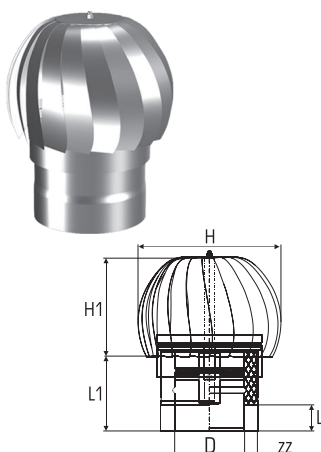

IZOLIRANA VRTLJIVA KAPA

IZOLIRANA VRLJIVA KAPA

Oznaka	Dn/Dz (v mm)	L (v mm)	L1 (v mm)	H (v mm)	H1 (v mm)	Cena brez DDV
SIVPKK080	80/130	50	140	280	160	122,10 €
SIVPKK130	130/180			330	210	134,20 €
SIVPKK150	150/200			350	230	157,30 €
SIVPKK180	180/230			380	260	168,50 €
SIVPKK200	200/250			400	280	170,50 €
SIVPKK250	250/300			450	330	176,00 €
SIVPKK300	300/350			500	380	179,90 €