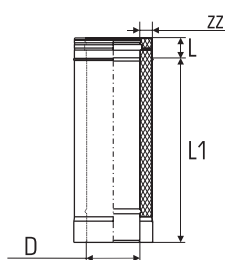

IZOLIRANA DIMOVODNA CEV 0,50 M

IZOLIRANA DIMOVODNA CEV 0,5 M

Oznaka	Dn/Dz (v mm)	L (v mm)	L1 (v mm)	Cena brez DDV
SIDC08050	80/130	50	450	33,60 €
SIDC13050	130/180			41,20 €
SIDC15050	150/200			47,80 €
SIDC18050	180/230			53,40 €
SIDC20050	200/250			59,10 €
SIDC25050	250/300			72,10 €
SIDC30050	300/350			86,20 €