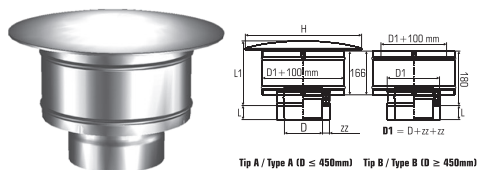

IZOLIRANA PROTIDEŽNA KAPA Z ZAŠČITO

IZOLIRANA PROTIDEŽNA KAPA Z ZAŠČITO

Oznaka	Dn/Dz (v mm)	L (v mm)	L1 (v mm)	H (v mm)	Cena brez DDV
SIPKKA080	80/130	50	220	300	62,70 €
SIPKKA130	130/180			350	70,50 €
SIPKKA150	150/200			400	74,80 €
SIPKKA180	180/230			400	82,50 €
SIPKKA200	200/250			450	88,00 €
SIPKKA250	250/300			500	97,90 €
SIPKKA300	300/350			550	102,30 €