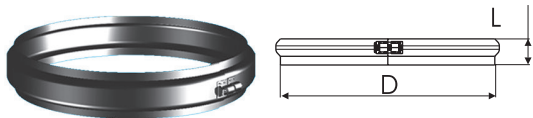

SPOJKA S1

SPOJKA S1

Oznaka	Dn/Dz (v mm)	L (v mm)	H (v mm)	Cena brez DDV
S1301	130	15	25	5,90 €
S1801	180			6,30 €
S2001	200			6,40 €
S2301	230			6,80 €
S2501	250			7,10 €
S3001	300			7,60 €
S3501	350			8,40 €