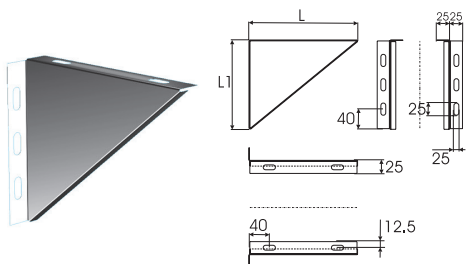

KONZOLA

KONZOLA

Oznaka	Dn/Dz (v mm)	L (v mm)	L1 (v mm)	Cena brez DDV
SKZN080	80/130	220	220	21,60 €
SKZN130	130/180	280	280	24,90 €
SKZN150	150/200	310	310	25,50 €
SKZN180	180/230	350	350	29,40 €
SKZN200	200/250	350	350	32,80 €
SKZN250	250/300	410	410	40,50 €
SKZN300	300/350	450	450	43,80 €