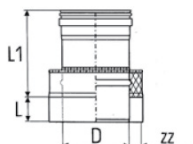

ZAKLJUČEK IZOLACIJE

ZAKLJUČEK IZOLACIJE