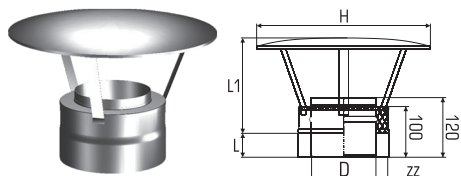

IZOLIRANA PROTIDEŽNA KAPA

IZOLIRANA PROTIDEŽNA KAPA

Oznaka	Dn/Dz (v mm)	L (v mm)	L1 (v mm)	H (v mm)	Cena brez DDV
SIPKK080	80/130	50	190	300	40,50 €
SIPKK130	130/180			350	42,90 €
SIPKK150	150/200			350	47,50 €
SIPKK180	180/230		400	450	53,10 €
SIPKK200	200/250		220	500	59,80 €
SIPKK250	250/300			550	65,50 €
SIPKK300	300/350			550	69,90 €