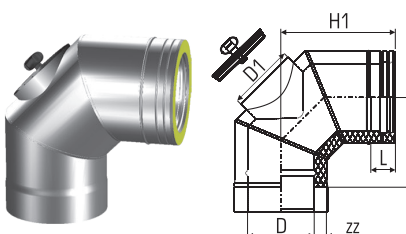

IZOLIRANO KOLENO Z REVIZIJSKO ODPRTINO -90°

IZOLIRANO KOLENO Z REVIZIJSKO ODPRTINO -90°

Oznaka	Dn/Dz (v mm)	L (v mm)	H (v mm)	H1 (v mm)	Cena brez DDV
SIKZ08090	80/130	50	142	192	111,10 €
SIKZ13090	130/180		174	224	121,00 €
SIKZ15090	150/200		181	231	144,10 €
SIKZ18090	180/230		205	255	151,80 €
SIKZ20090	200/250		217	267	159,50 €